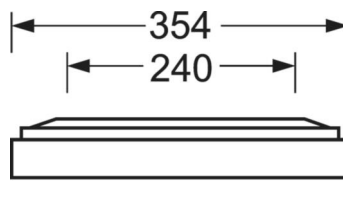

DEEP-LINK

<https://www.regiolum.de/ru/article/65712026170>

Ссылка	LED 7000lm 840
ηLB	100 %
Φ ↓/↑	100 % / 0 %
UGR поп./вдоль дисплей	18.7 / 18.9
	65° < 3000cd/m²

Механика

цвет корпуса	белый стандартный для электротехники RAL 9016
размеры (LxWxH/DxH)	1548mm x 354mm x 62mm
вес (нетто)	9kg
Кабельный ввод КЕ (X/Y)	0mm/0mm
Вид монтажа	Потолочная одиночная установка, Монтаж потолочных магистралей, Узел крепления маятниковой рейки на цепи, Установка потолочной монтажной шины

размеры

L	1548 mm	Длина
B	354 mm	Ширина
H	62 mm	Высота
A1	1300 mm	Расстояние между точками крепежа при одиночной установке
A3	248 mm	Расстояние между точками крепежа между светильниками в световой п
A4	240 mm	Расстояние между точками крепежа (ширина)
X	0 mm	Расстояние от ввода проводов до середины светильника по оси X (вдо
Y	0 mm	Расстояние от ввода проводов до середины светильника по оси Y (поп