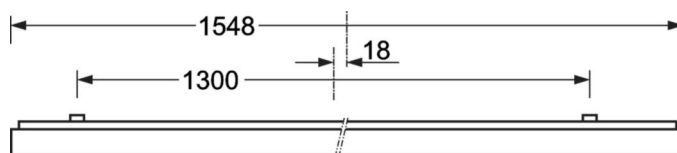

DEEP-LINK

<https://www.regiolum.de/ru/article/65712026170>

Ссылка	LED 7000lm 840
ηLB	100 %
Φ ↓/↑	100 % / 0 %
UGR поп./вдоль дисплей	18.7 / 18.9
	65° < 3000cd/m²

Механика

цвет корпуса	белый стандартный для электротехники RAL 9016
размеры (LxWxH/DxH)	1548mm x 354mm x 62mm
вес (нетто)	9kg
Кабельный ввод КЕ (X/Y)	0mm/0mm
Вид монтажа	Потолочная одиночная установка, Монтаж потолочных магистралей, Узел крепления маятниковой рейки на цепи, Установка потолочной монтажной шины

размеры

L	1548 mm	Длина
B	354 mm	Ширина
H	62 mm	Высота
A1	1300 mm	Расстояние между точками крепежа при одиночной установке
A3	248 mm	Расстояние между точками крепежа между светильниками в световой п
A4	240 mm	Расстояние между точками крепежа (ширина)
X	0 mm	Расстояние от ввода проводов до середины светильника по оси X (вдо
Y	0 mm	Расстояние от ввода проводов до середины светильника по оси Y (поп